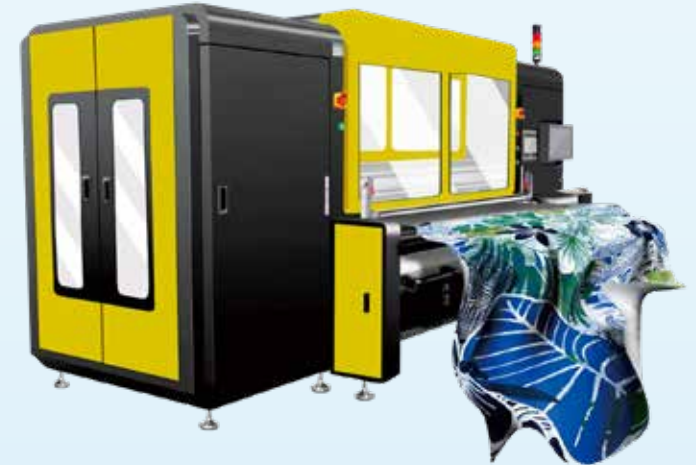

B48 750m²/sa (2pass)
8 Renk