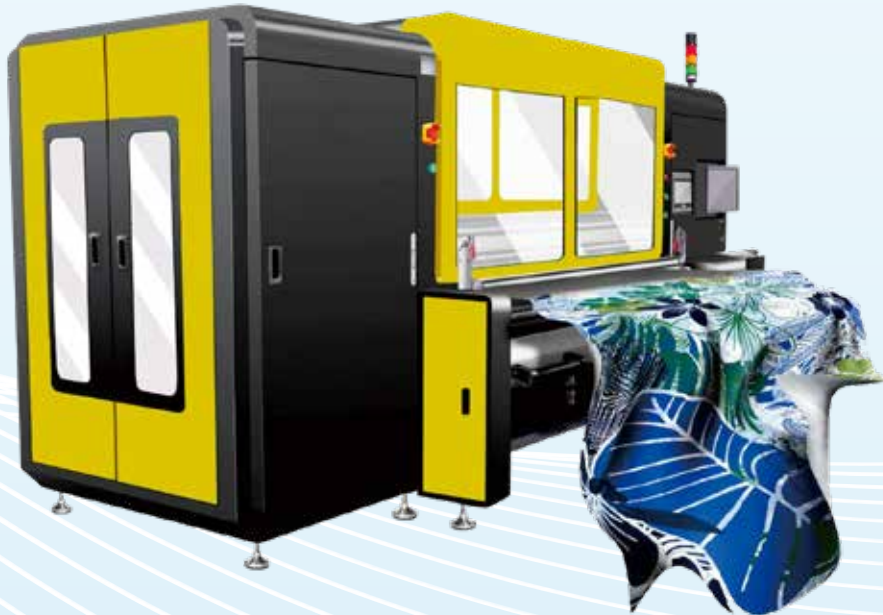

## 16 Ricoh G6 Baskı Kafası

- Yüksek hızlı endüstriyel baskı kafası Ricoh G6 ile, endüstrileşen üretimin talebini daha iyi karşılar.
- Daha yüksek baskı netliği için manyetik süspansiyonlu linear motor.
- Negatif basınç mürekkep kontrol sistemi ve degazing sistemi ile, mürekkep püskürtmenin stabilitesini ve akıcılığını büyük ölçüde artırır.
- Kesintisiz üretimi sağlamak ve üretim verimliliğini arttırmak için otomatik blanket yıkama sistemi.
- Aktif Sarım/Besleme yapısı, kumaşın uzamadan stabil olarak esnek kalmasını sağlar, böylece desende boyutsal deformasyon oluşmaz.

Makine Modeli	TRUJET B16		
Baskı Kafası	Ricoh Gen-6 Baskı Kafası		
Baskı Yüksekliği	2-30 mm aralığında ayarlanabilir.		
Maks. Baskı Genişliği	1900mm/2700mm/3200mm		
Maks. Kumaş Genişliği	1900mm/2700mm/3250mm		
Üretim Hızı	310m2/sa (2pass)		
Görsel Türü	JPEG / TIFF / BMP dosya formatı, RGB / CMYK renk modu		
Mürekkep Renkleri	İsteğe bağlı on renk : C, M, Y, K, Lc, Lm, Grey, Red, Orange, Blue		
Mürekkep Türleri	Reaktif / Dispers / Pigment / Asit / Katyonik Mürekkep		
RIP Yazılımları	Neostampa / Wasatch / Texprint		
Transfer Sistemi	Sonsuz konveyör bant, otomatik sarım ve besleme		
Baskı Kafası Temizliği	Otomatik baskı kafası temizleme, otomatik wiper sistemi		
Güç	Güç ≤ 18 kW		
Güç Kaynağı	380-420 VAC, 3 Faz, 4 kablolu topraklama		
Basınçlı Hava	0.3 m³/dk, 6 Bar hava basıncı		
Çalışma Ortamı	Sıcaklık 18-28°C, Nem %50-70		
Genişlik	1900mm	2700mm	3200mm
Genel Boyutlar	4200mmx2770mmx2300mm (L) (W) (H)	4925mmx2770mmx2300mm (L) (W) (H)	6330mmx2700mmx2300mm (L) (W) (H)
Ağırlık	3500kg	3900kg	4500kg