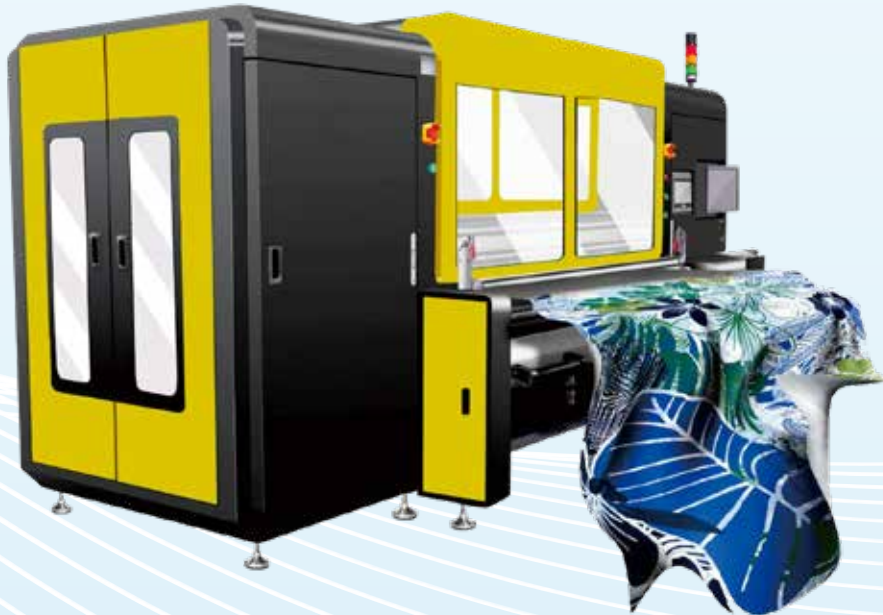

## 48 Ricoh G6 Baskı Kafası

- Yüksek hızlı endüstriyel baskı kafası Ricoh G6 ile, endüstrileşen üretimin talebini daha iyi karşılar.
- Daha yüksek baskı netliği için manyetik süspansiyonlu lineer motor.
- Negatif basınç mürekkep kontrol sistemi ve degazing sistemi ile, mürekkep püskürtmenin stabilitesini ve akıcılığını büyük ölçüde artırır.
- Kesintisiz üretimi sağlamak ve üretim verimliliğini arttırmak için otomatik blanket yıkama sistemi.
- Aktif Sarım/Besleme yapısı, kumaşın uzamadan stabil olarak esnek kalmasını sağlar, böylece desende boyutsal deformasyon oluşmaz.

Makine Modeli	TRUJET B48		
Baskı Kafası	Ricoch Gen-6 Baskı Kafası		
Baskı Yüksekliği	2-30 mm aralığında ayarlanabilir.		
Maks. Baskı Genişliği	1900mm/2700mm/3200mm		
Maks. Kumaş Genişliği	1900mm/2700mm/3250mm		
Üretim Hızı	1500m <sup>2</sup> /h (1pass)		
	750m <sup>2</sup> /h (2pass)		
	500m <sup>2</sup> /h (3pass)		
Görsel Türü	JPEG / TIFF / BMP dosya formatı, RGB / CMYK renk modu		
Mürekkep Renkleri	İsteğe bağlı on renk : C, M, Y, K, Lc, Lm, Grey, Red, Orange, Blue		
Mürekkep Türleri	Reaktif / Dispers / Pigment / Asit / Katyonik Mürekkep		
RIP Yazılımları	Neostampa / Wasatch / Texprint		
Transfer Sistemi	Sonsuz konveyör bant, otomatik sarım ve besleme		
Baskı Kafası Temizliği	Otomatik baskı kafası temizleme, otomatik wiper sistemi		
Güç	Güç ≤ 18 kW		
Güç Kaynağı	380-420 VAC, 3 Faz, 4 kablolu topraklama		
Basınçlı Hava	0.3 m <sup>3</sup> /dk, 6 Bar hava basıncı		
Çalışma Ortamı	Sıcaklık 18-28°C, Nem %50-70		
Genişlik	1900mm	2700mm	3200mm
Genel Boyutlar	4950mmx5400mmx2300mm (L) (W) (H)	5750mmx5400mmx2300mm (L) (W) (H)	6250mmx5400mmx2300mm (L) (W) (H)
Ağırlık	9000kg	10600kg	11800kg