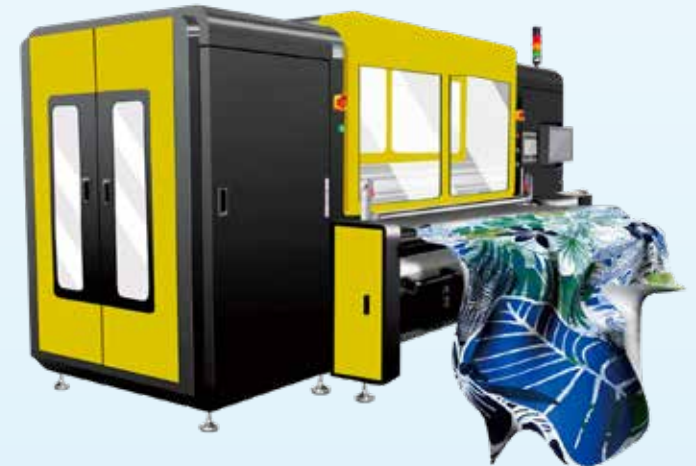

B32 620m²/sa (2pass)
8 Renk